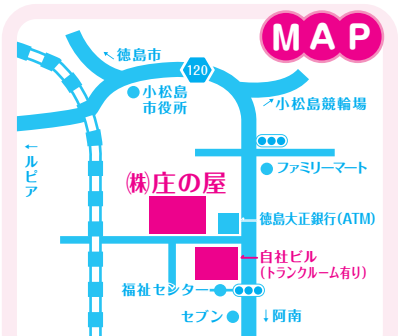

TEL:0885-32-2349 FAX:0885-33-1201

✉info@sho-no.co.jp

HP:https://www.shono-ya.com

Google Mapはこちら!

庄の屋HPはこちら!

庄の屋HPはこちら!

→『どこに頼んだらいいかわからないような工事や修繕』は、ひとまず当社へご相談下さい。

創業 55 年の安心創造企業