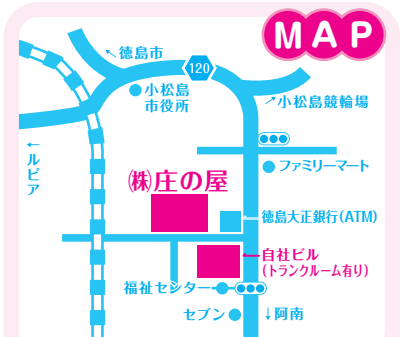

日	月	火	水	木	金	土	
1 大安	2 赤口	3 友引	4 先負	5 仏滅	6 大安	7 赤口	
当社 休み							
8 先勝	9 友引	10 先負	11 仏滅	12 大安	13 赤口	14 先勝	
当社 休み							当社 休み
15 友引	16 敬老の日 先負	17 仏滅	18 大安	19 赤口	20 先勝	21 友引	
当社 休み							
22 秋分の日 先負	23 振替休日 仏滅	24 大安	25 赤口	26 先勝	27 友引	28 先負	
当社 休み	当社 休み						
29 仏滅	30 大安	<p>午前8:30までに 出しましょう!</p> <p>住まいのご相談を常時受け付けておりますので お気軽にご連絡又はお立ち寄りください!</p> <div style="display: flex; justify-content: space-around;"> <div style="text-align: center;"> <p>各種修理</p> </div> <div style="text-align: center;"> <p>各種 リフォーム</p> </div> <div style="text-align: center;"> <p>日曜大工</p> </div> </div> <p>詳しい地区割は 市発行の地区割 表にてご確認 下さい。</p>					
当社 休み							

Google Mapは
こちらから!

庄の屋HPは
こちらから!

どこに頼んだらいいかわからないような工事や修繕は、ひとまずご相談下さい。

創業 54 年の安心創造企業

株式会社 庄の屋

Sho-no-ya.information

この面のごみカレンダーが役に立っているということは、お彼岸までの暑い時期には被災しなかったということ、避難所で熱中症になる危険性が減って本当に良かったと思います。様々な南海トラフ地震に関する報道を見る機会も増えたんですが、やはりトイレに関する報道は少な目だと感じてしまいます。10年前の熊本地震のボランティアで行かれた方からの報告がきっかけで、浄化槽に直結させる災害用の「おくだけトイレ」を自社で開発しました。全国で販売しながら、研究と改良を重ねて昨年は新型の販売に漕ぎ着けています。浄化槽のマンホールに特製の板をはめ込んで、その上にトイレを組み立てて直結させるから、毎回の処分等の手間が不要です。トイレを組み立てたら、その場の目隠しとしてのテントや照明、ペーパーなどトイレに必要な一式が梱包の中に全て詰め込まれているので、この1箱を持ち出せばトイレ問題が一通り解決する様にできています、弊社に在庫もしていますので、お声掛けください。 文責:庄野(章)